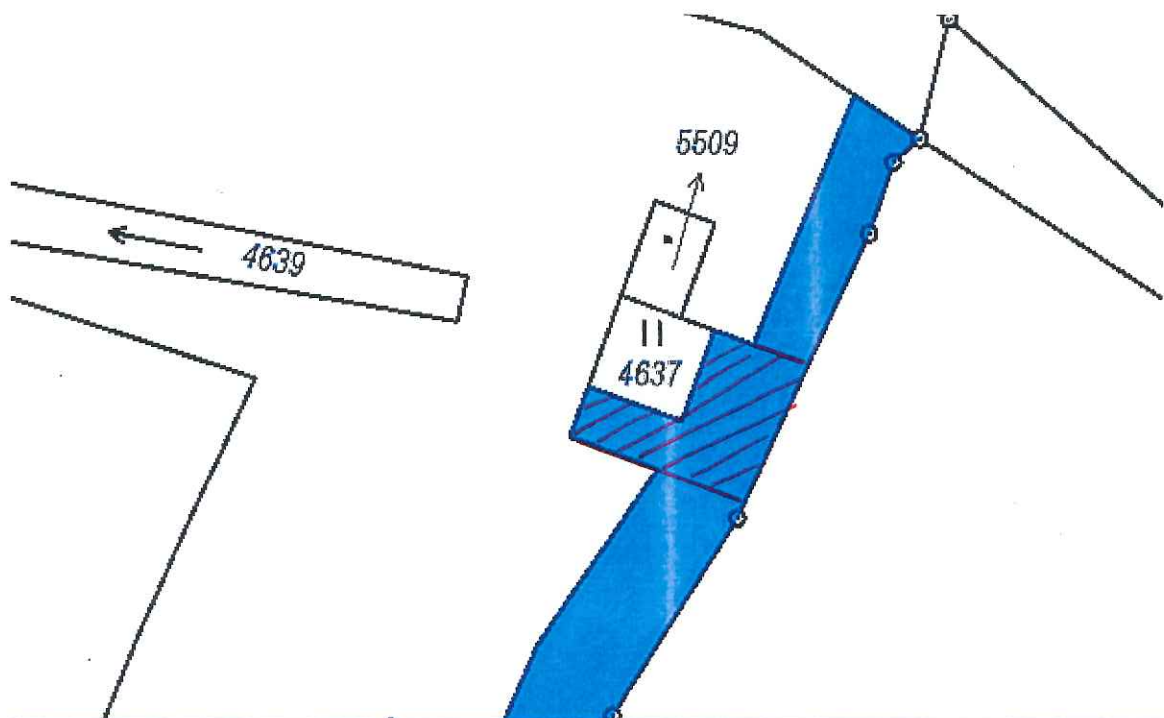

### Záměr obce k projednání v radě obce

Výpůjčka části pozemku parcelní číslo 4636, trvalý travní porost, o výměře cca 84 m<sup>2</sup>, nacházející se v k. ú. Velká Losenice ve vlastnictví Obce Velká Losenice (viz zákres na snímku katastrální mapy).