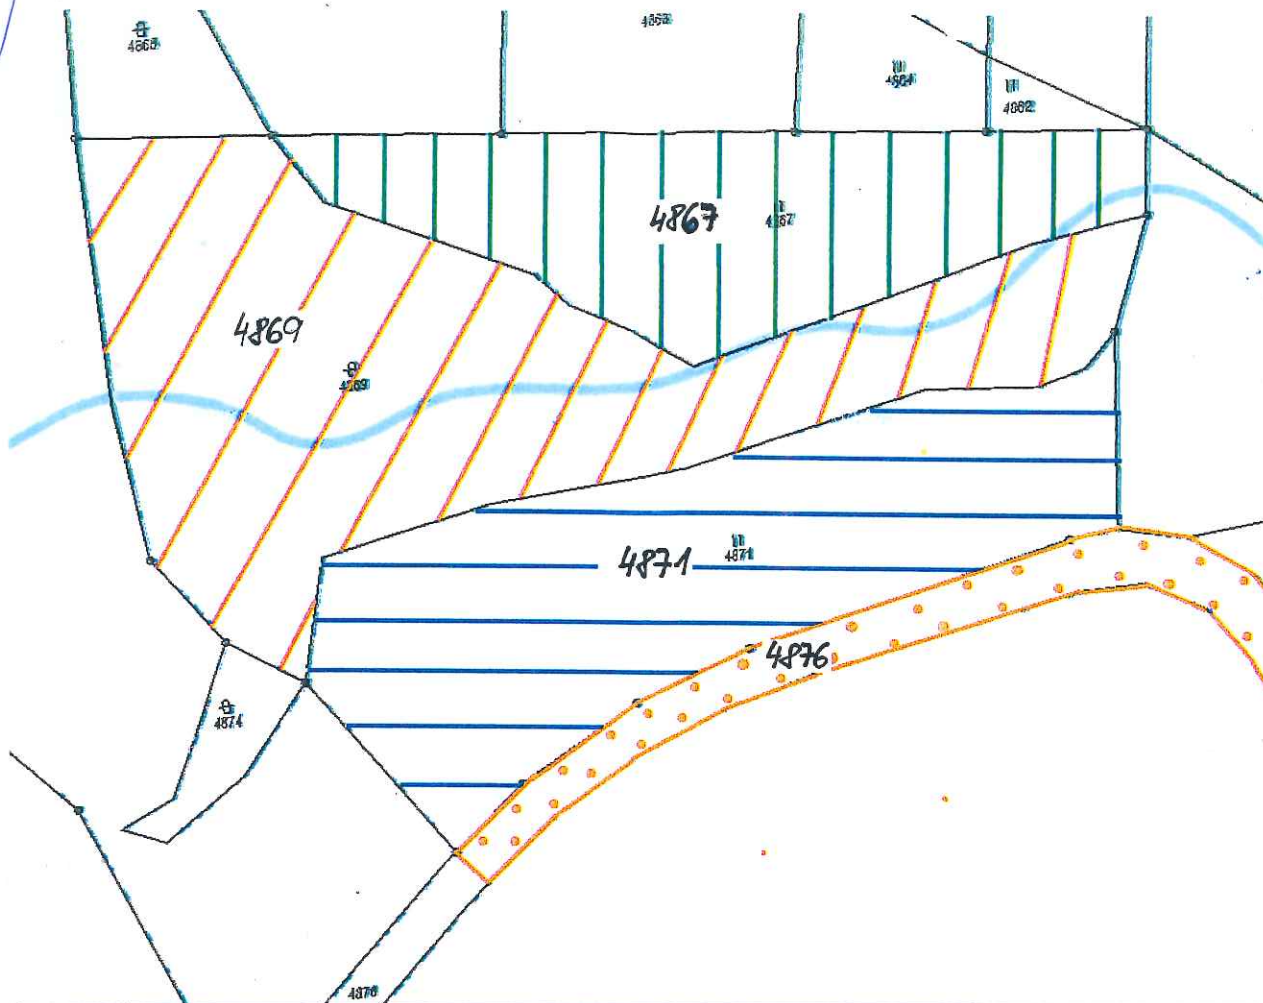

4) 90/2021

Záměr obce k projednání v radě obce

Pronájem pozemků:

- parcelní číslo 4867, trvalý travní porost o výměře 2 772 m²,
- parcelní číslo 4869, ostatní plocha o výměře 5 284 m²,
- parcelní číslo 4871, trvalý travní porost o výměře 3 968 m²

a části pozemku (cca 1/2) parcelní číslo 4876, ostatní plocha, vše v k. ú. Velká Losenice ve vlastnictví Obce Velká Losenice (viz zákres na snímku katastrální mapy).

Vyvěšeno: 20. 10. 2021

Sňato:

Současně zveřejněno způsobem umožňujícím dálkový přístup.