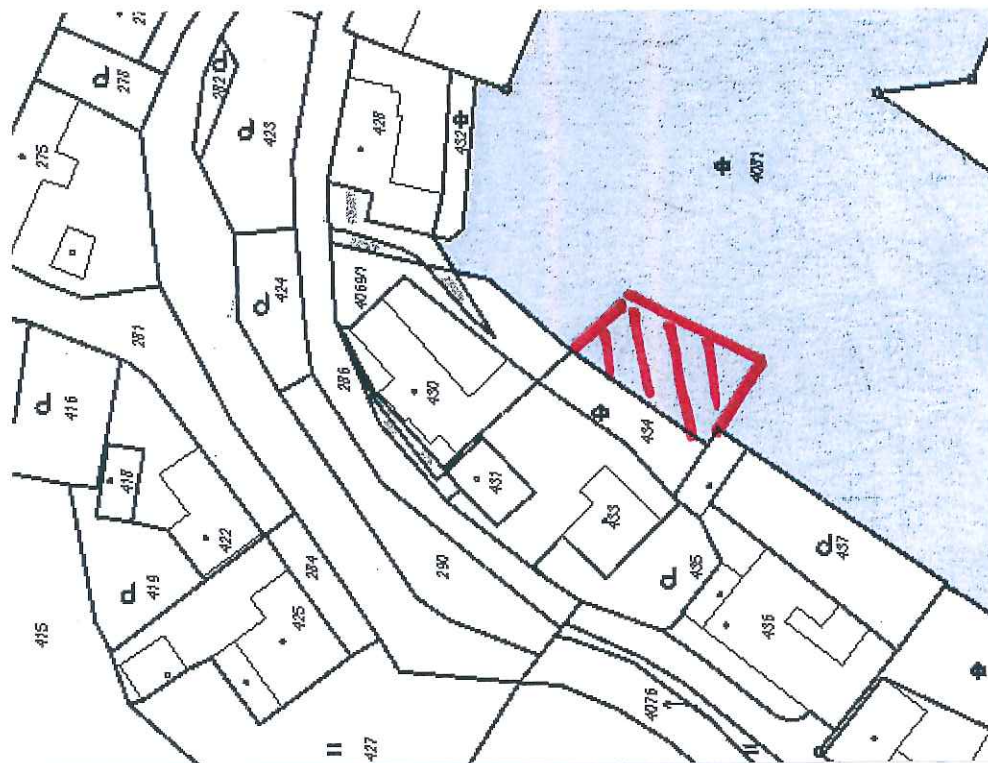

hD 152 /  
2.20

**Záměr obce k projednání v zastupitelstvu obce dne 11. 11. 2020**

Prodej části pozemku parcelní číslo 4081, ostatní plocha o výměře cca 170 m<sup>2</sup> (viz zakres na přiloženém snímku katastrální mapy) nacházející se v k. ú. Velká Losenice, kterou vlastní Obec Velká Losenice.

Vyvěšeno: 22. 10. 2020

Sňato:

Současně zveřejněno způsobem umožňujícím dálkový přístup.

**OBEC  
VELKÁ LOSENICE**  
① PSČ 592 11  
IČ: 00295655 DIČ: CZ00295655

  
Bc. Svatopluk Klusáček  
starosta obce